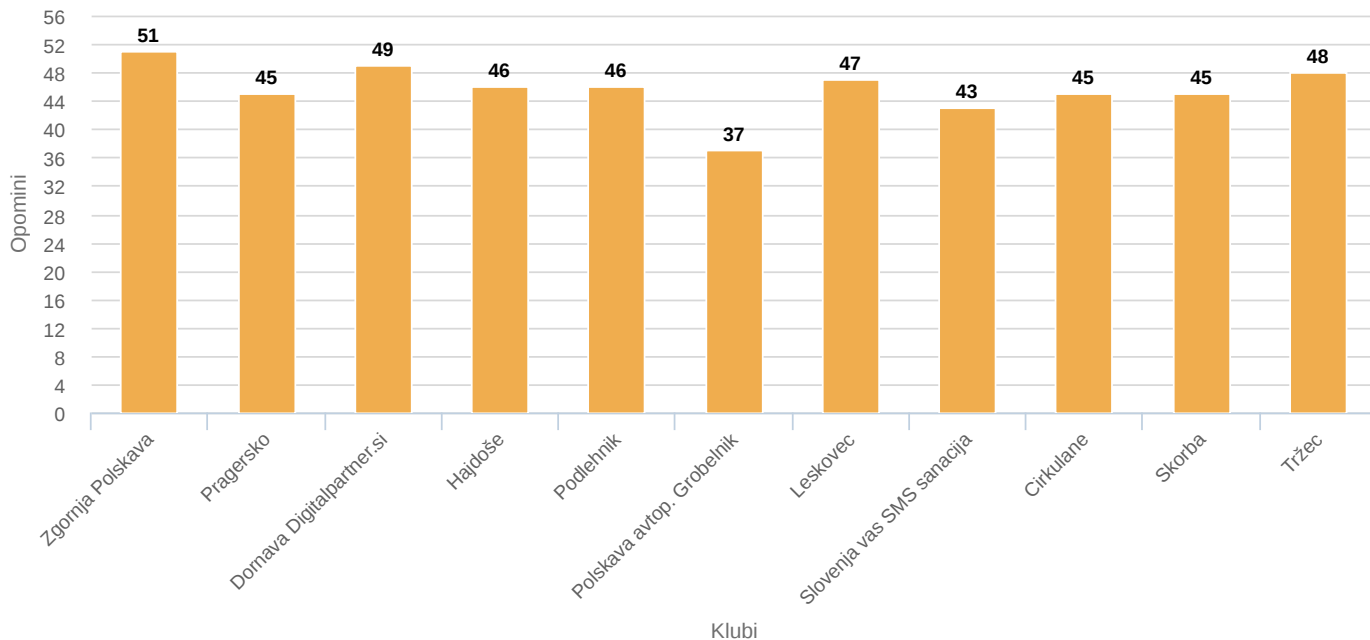

Število rumenih kartonov po klubih

Število rumenih kartonov po klubih