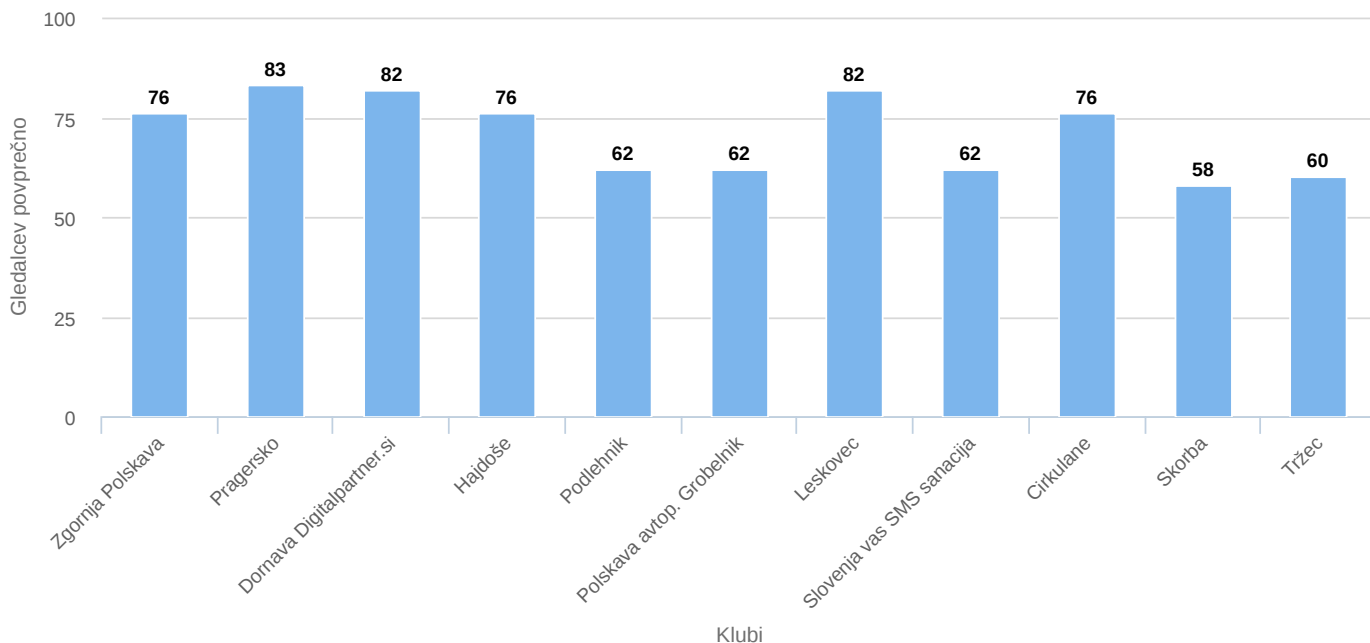

Povprečno število gledalcev na domačih tekmah

Povprečno število gledalcev na domačih tekmah

Highcharts.com

Število doseženih in prejetih zadetkov po klubih

Število doseženih in prejetih zadetkov po klubih