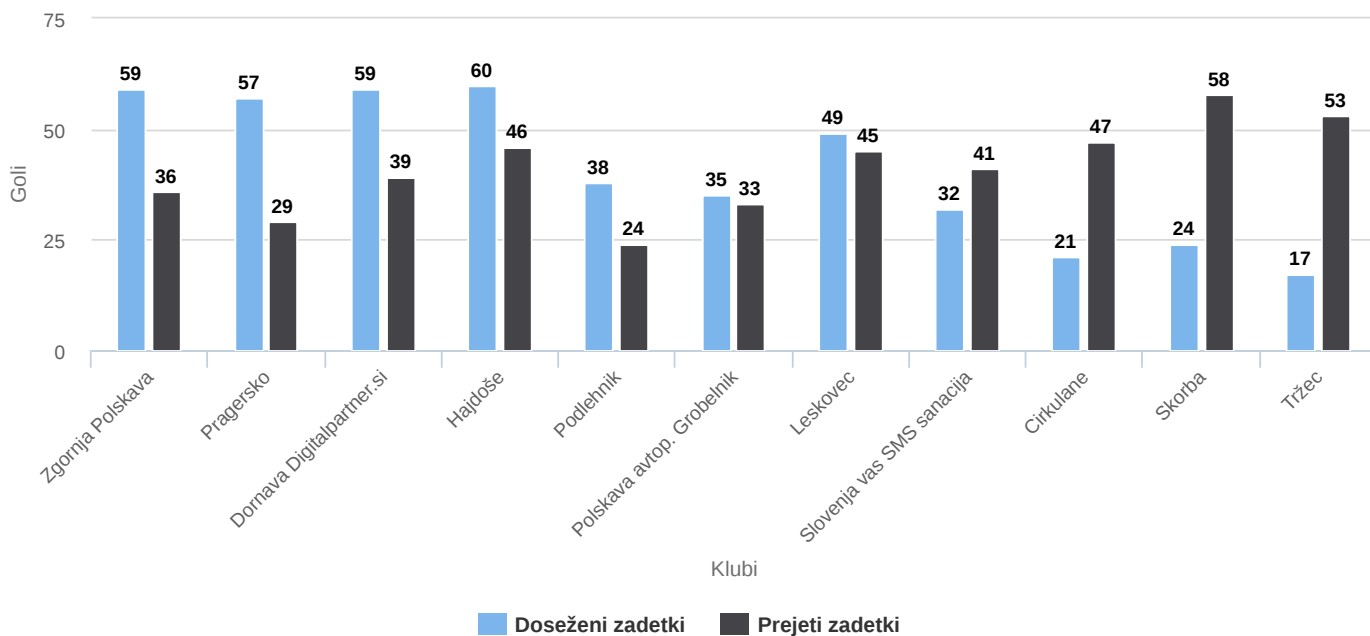

Povprečno število gledalcev na domačih tekmah

Povprečno število gledalcev na domačih tekmah

Highcharts.com

Število doseženih in prejetih zadetkov po klubih

Število doseženih in prejetih zadetkov po klubih