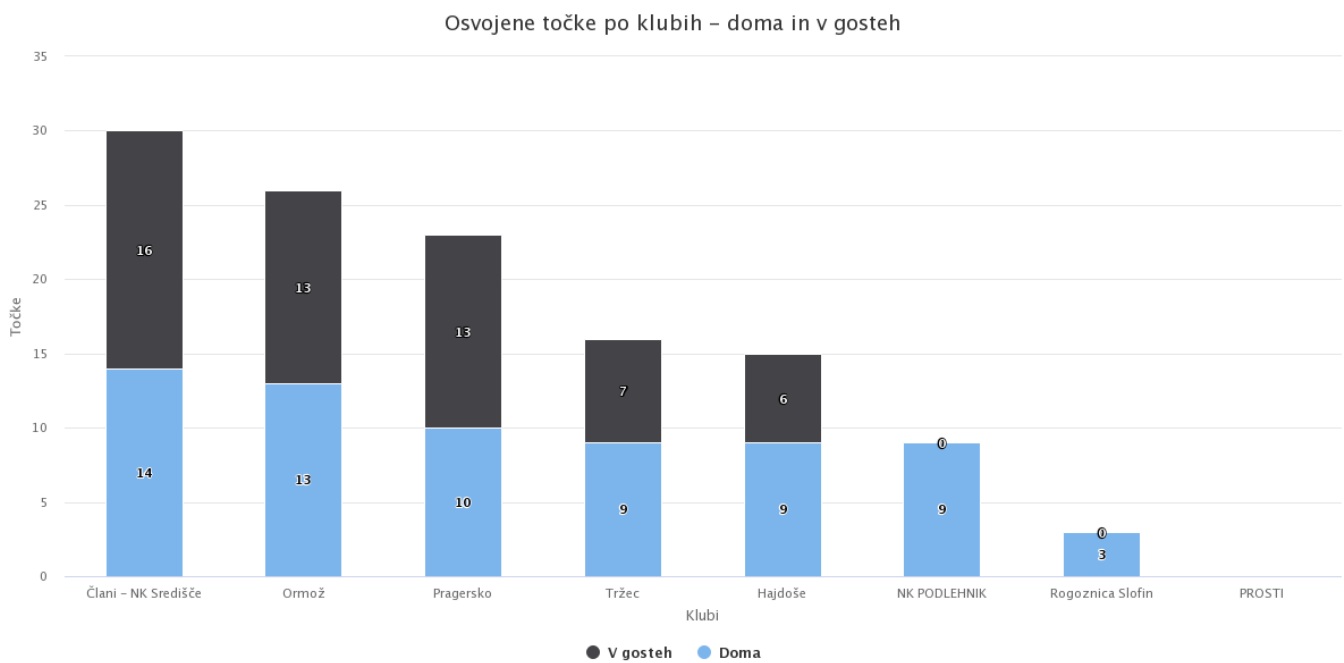

Povprečno število gledalcev na domačih tekmah

Člani - 1.razred MNZ PTUJ 2021/22

08.06.2022

Število doseženih in prejetih zadetkov po klubih

Število rumenih kartonov po klubih

Člani - 1.razred MNZ PTUJ 2021/22

08.06.2022

Število rdečih kartonov po klubih

Osvojene točke po klubih - doma in v gosteh

Statistični pregled tekmovanj

Člani - 2.razred MNZ Ptuj 2021/22

08.06.2022

	Gledalcev	Gledalcev povprečno	Doseženi zadetki	Prejeti zadetki	Rumeni kartoni	Rdeči kartoni	Doma	V gosteh
Makole Bar Miha	823	118	52	20	20	1	18	13
ŠD Leskovec	646	92	33	27	36	5	18	9
Oplotnica Senčila Senica	340	49	28	26	25	2	15	9
Polškava avtop. Grobelnik	370	62	29	27	20	2	9	10
Mladinec Lovrenc	330	47	23	30	31	1	8	11
Dornava Digitalpartner.si	810	116	34	42	35	3	13	5
NK Zgornja Polškava	475	68	30	36	28	2	11	4
Slovenja vas SMS sanacija	328	47	13	34	19	4	3	2
Skupaj	4122		242	242	214	20		
Povprečno na tekmo		74	4,32	4,32	3,82	0,36		