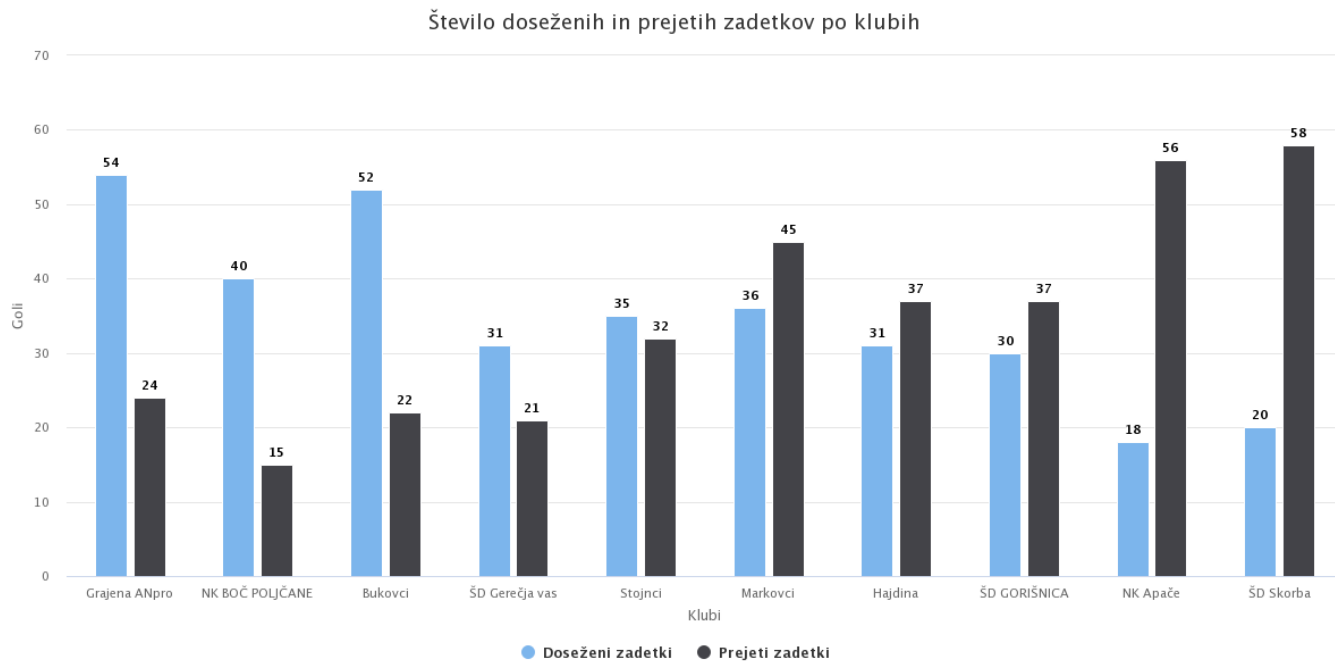

Število doseženih in prejetih zadetkov po klubih