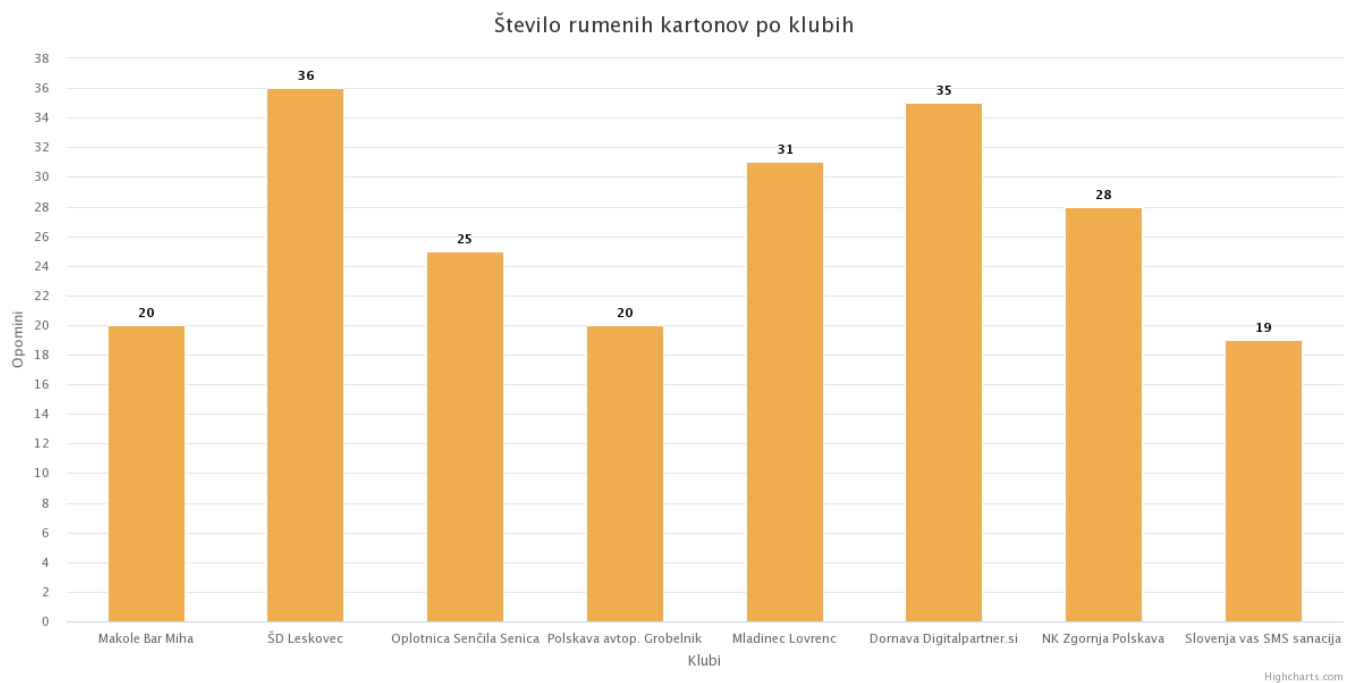

Povprečno število gledalcev na domačih tekmah

Člani - 2.razred MNZ Ptuj 2021/22

08.06.2022

Število doseženih in prejetih zadetkov po klubih

Število rumenih kartonov po klubih

Člani - 2.razred MNZ Ptuj 2021/22