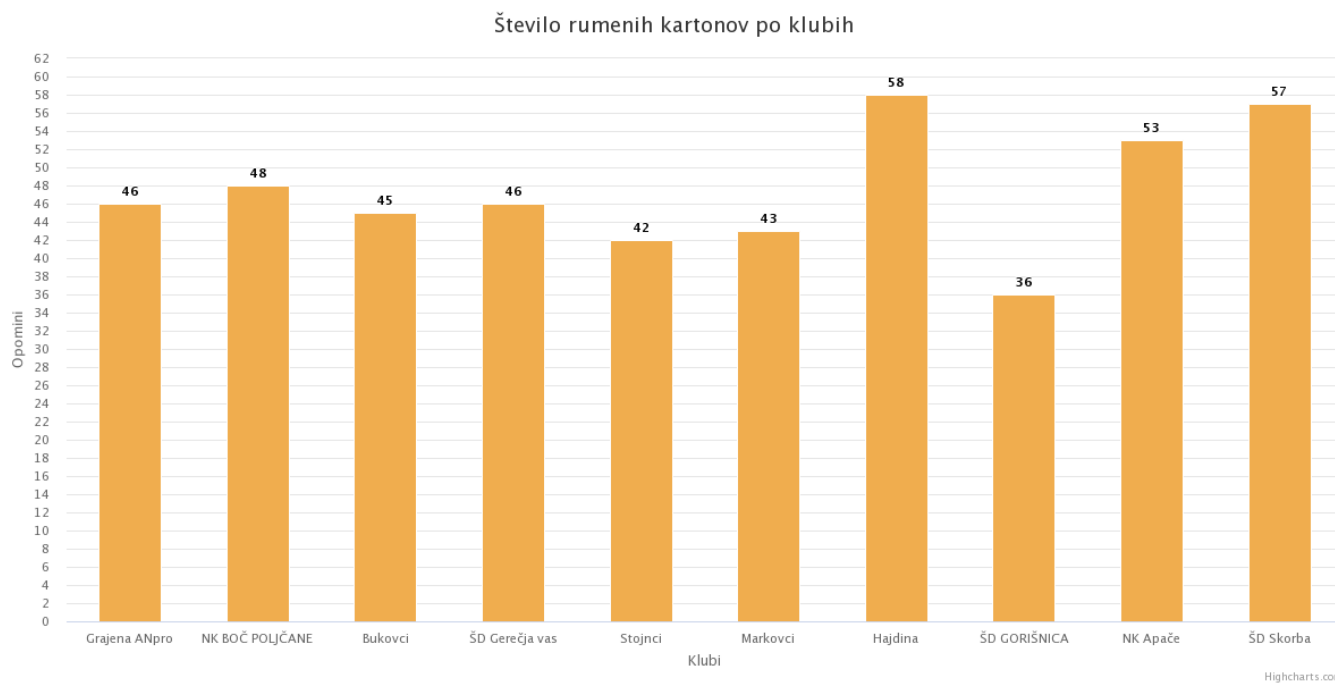

Povprečno število gledalcev na domačih tekmah

Število doseženih in prejetih zadetkov po klubih

Število rumenih kartonov po klubih

Super liga MNZ PTUJ 2021/22

08.06.2022

Število rdečih kartonov po klubih

Osvojene točke po klubih - doma in v gosteh