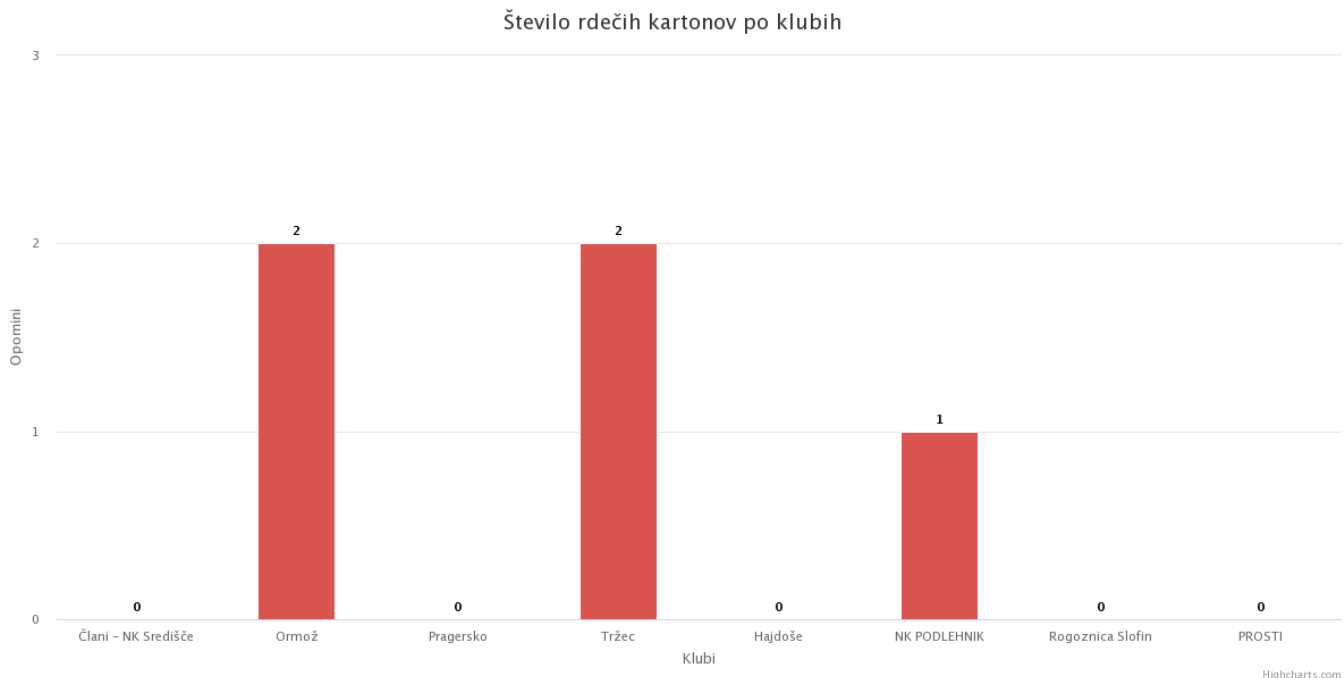

Člani - 1.razred MNZ PTUJ 2021/22

08.06.2022

Število rdečih kartonov po klubih