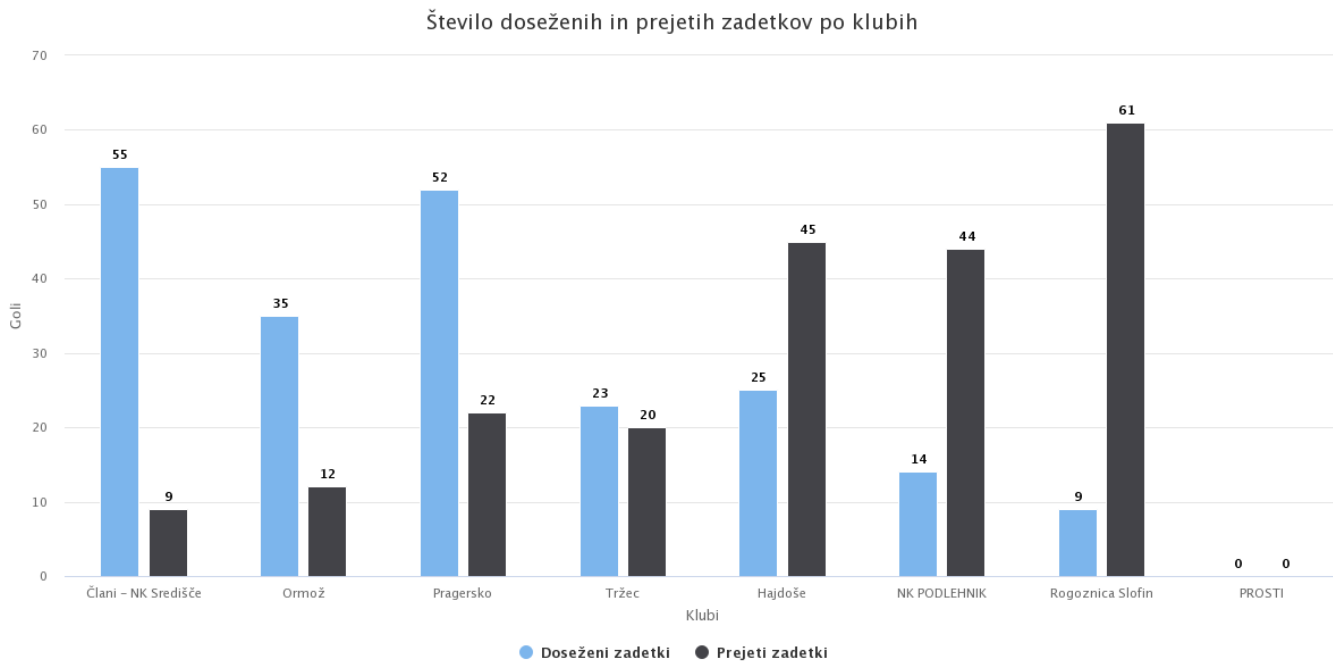

Povprečno število gledalcev na domačih tekmah

Člani - 1.razred MNZ PTUJ 2021/22

08.06.2022

Število doseženih in prejetih zadetkov po klubih

Število rumenih kartonov po klubih

Člani - 1.razred MNZ PTUJ 2021/22