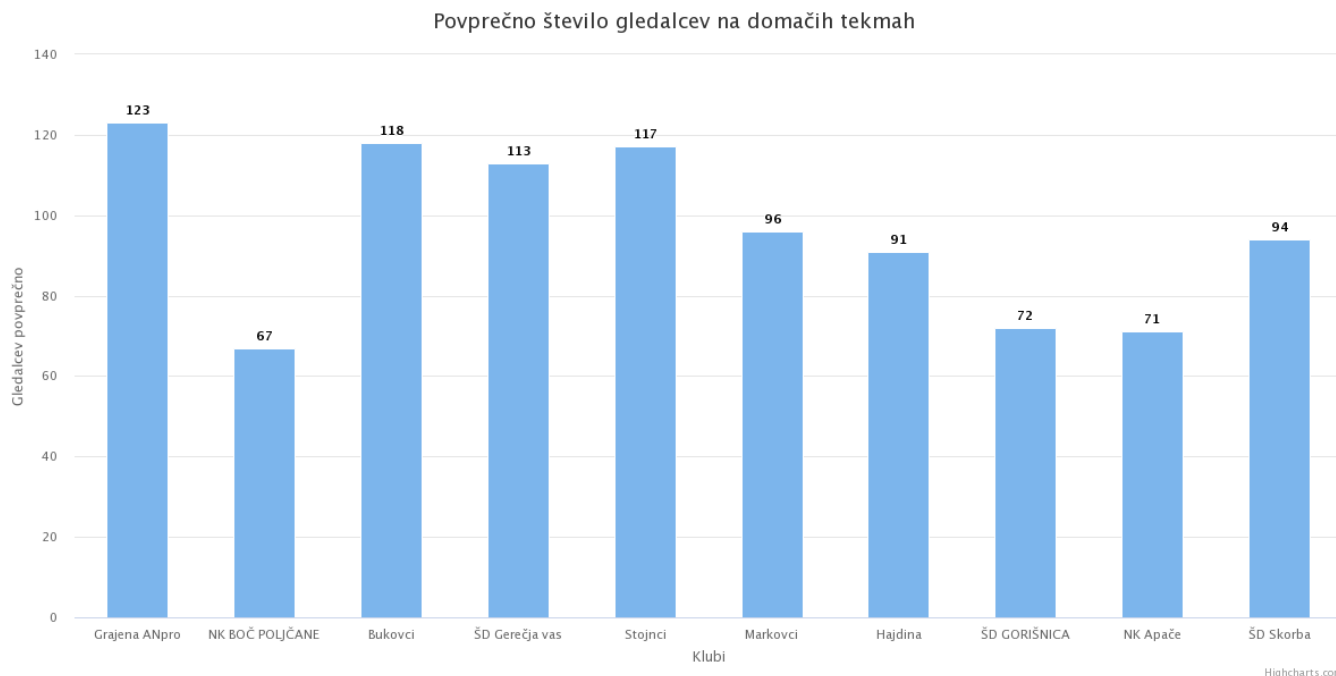

Statistični pregled tekmovanj

Super liga MNZ PTUJ 2021/22

08.06.2022

	Gledalcev	Gledalcev povprečno	Doseženi zadetki	Prejeti zadetki	Rumeni kartoni	Rdeči kartoni	Doma	V gosteh
Grajena ANpro	1110	123	54	24	46	1	22	16
NK BOČ POLJČANE	600	67	40	15	48	2	20	18
Bukovci	1065	118	52	22	45	1	18	12
ŠD Gerečja vas	1020	113	31	21	46	4	14	14
Stojnci	1050	117	35	32	42	5	15	13
Markovci	860	96	36	45	43	2	16	8
Hajdina	815	91	31	37	58	2	8	15
ŠD GORIŠNICA	650	72	30	37	36	1	8	10
NK Apače	640	71	18	56	53	9	7	6
ŠD Skorba	844	94	20	58	57	2	5	6
Skupaj	8654		347	347	474	29		
Povprečno na tekmo	96		3,86	3,86	5,27	0,32		

Povprečno število gledalcev na domačih tekmah