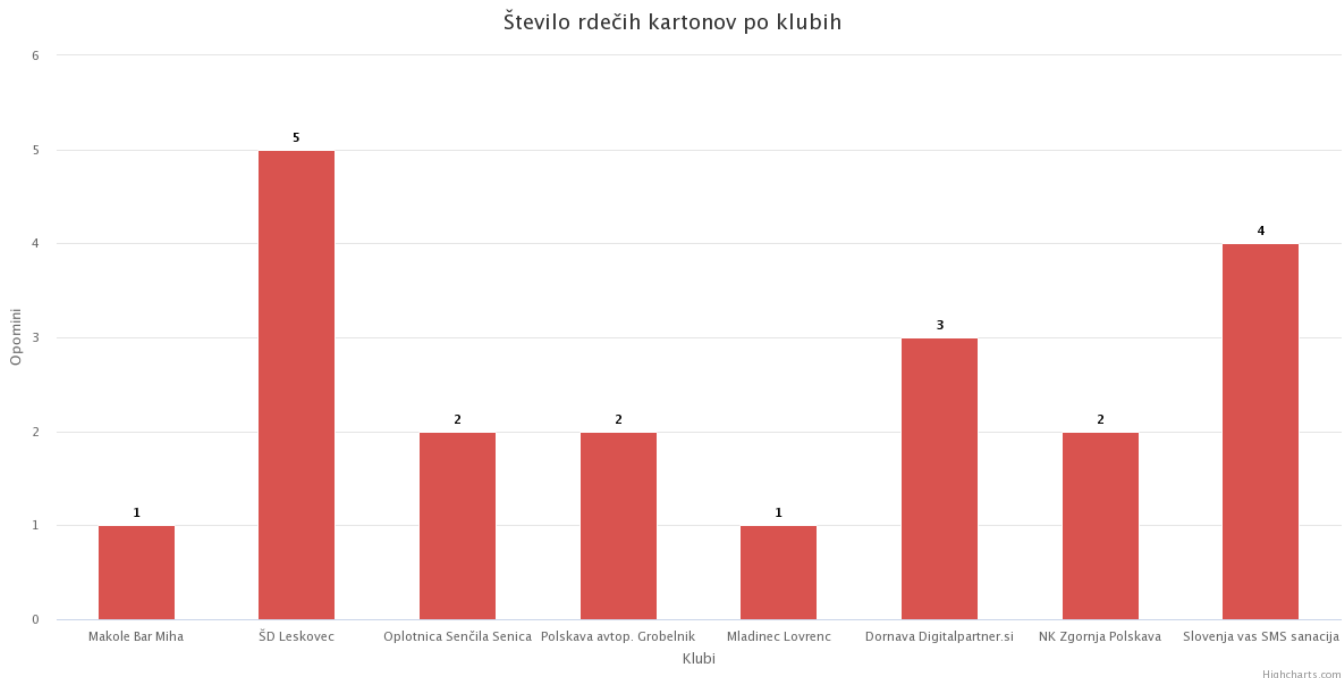

Člani - 2.razred MNZ Ptuj 2021/22

08.06.2022

Število rdečih kartonov po klubih