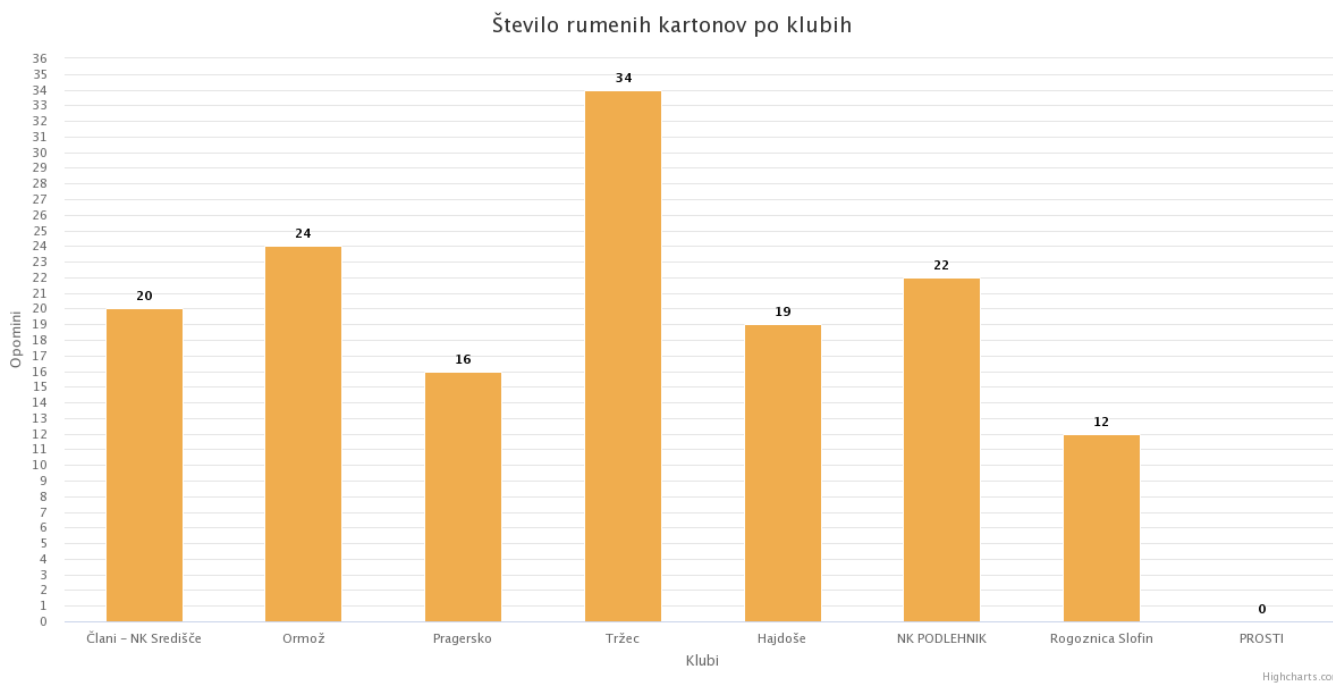

Povprečno število gledalcev na domačih tekmah

Člani - 1.razred MNZ PTUJ 2021/22

08.06.2022

Število doseženih in prejetih zadetkov po klubih

Število rumenih kartonov po klubih

Člani - 1.razred MNZ PTUJ 2021/22