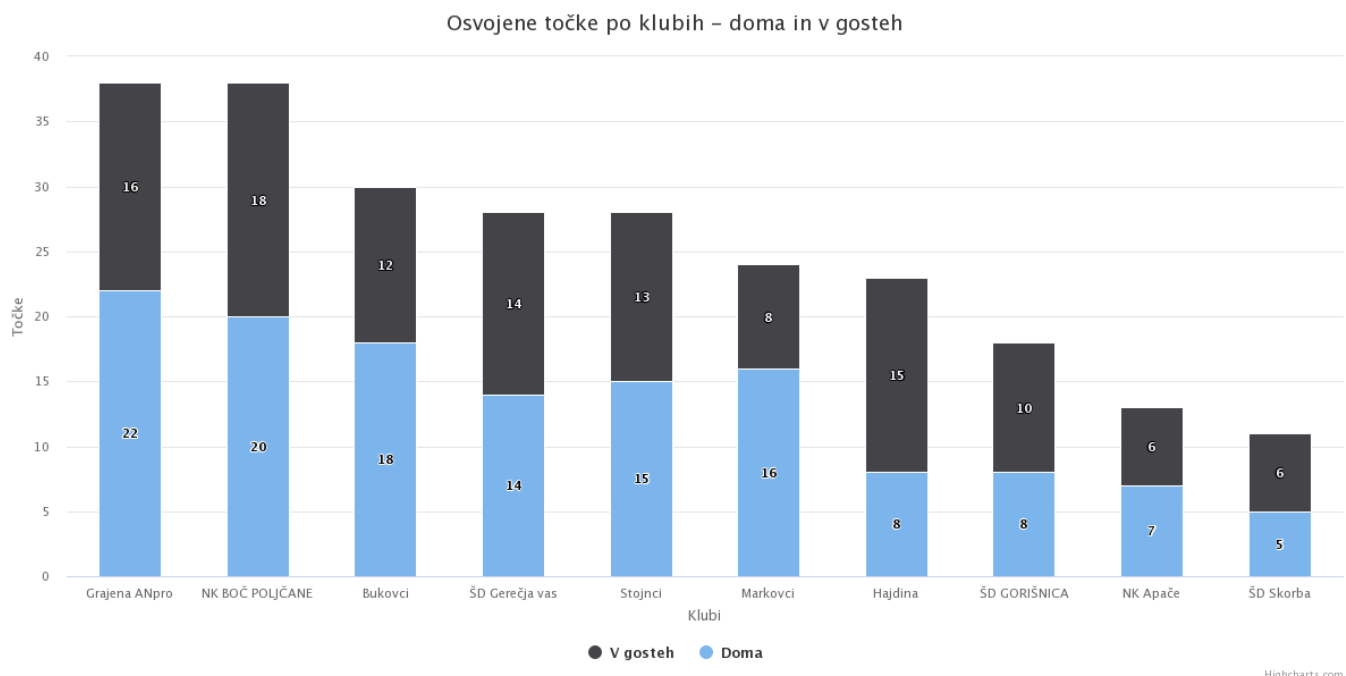

Povprečno število gledalcev na domačih tekmah

Število doseženih in prejetih zadetkov po klubih

Število rumenih kartonov po klubih

Super liga MNZ PTUJ 2021/22

08.06.2022

Število rdečih kartonov po klubih

Osvojene točke po klubih - doma in v gosteh