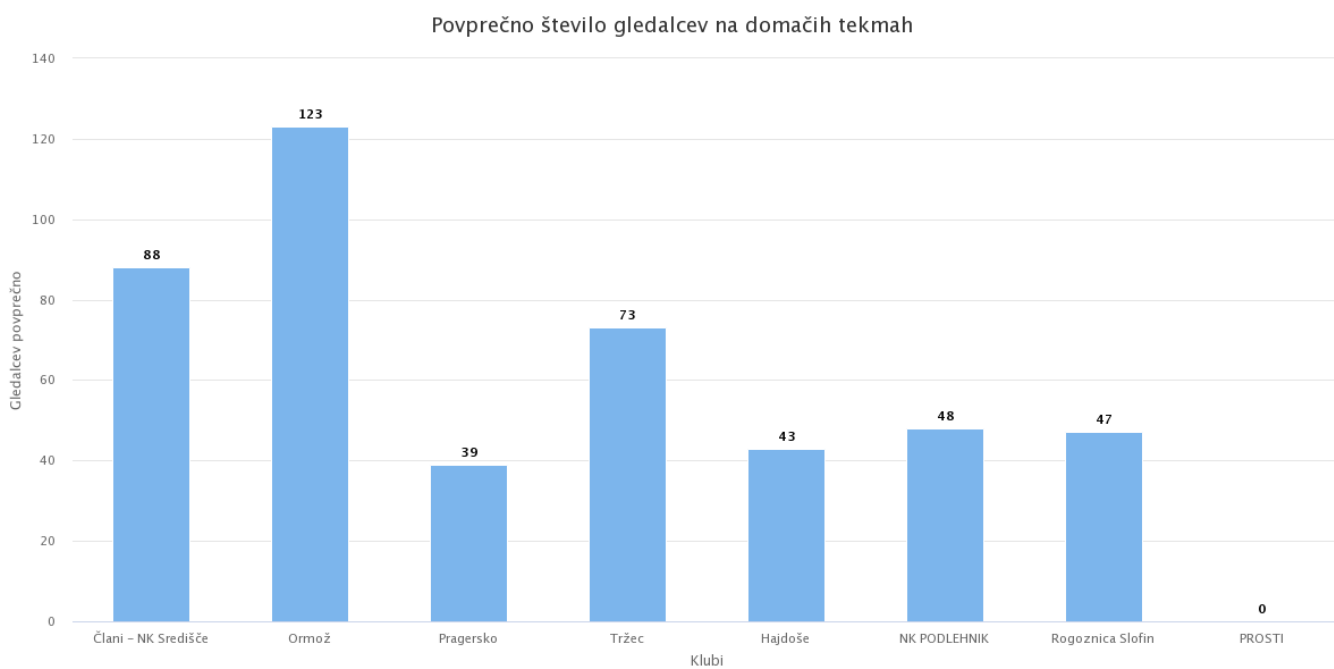

Statistični pregled tekmovalj

Člani - 1.razred MNZ PTUJ 2021/22

08.06.2022

	Gledalcev	Gledalcev povprečno	Doseženi zadetki	Prejeti zadetki	Rumeni kartoni	Rdeči kartoni	Doma	V gosteh
Člani - NK Središče	525	88	55	9	20	0	14	16
Ormož	740	123	35	12	24	2	13	13
Pragersko	235	39	52	22	16	0	10	13
Tržec	440	73	23	20	34	2	9	7
Hajdoše	255	43	25	45	19	0	9	6
NK PODLEHNIK	285	48	14	44	22	1	9	0
Rogoznica Slofin	280	47	9	61	12	0	3	0
PROSTI	0	0	0	0	0	0	None	None
Skupaj	2760		213	213	147	5		
Povprečno na tekmo		64	4,95	4,95	3,42	0,12		

Povprečno število gledalcev na domačih tekmah