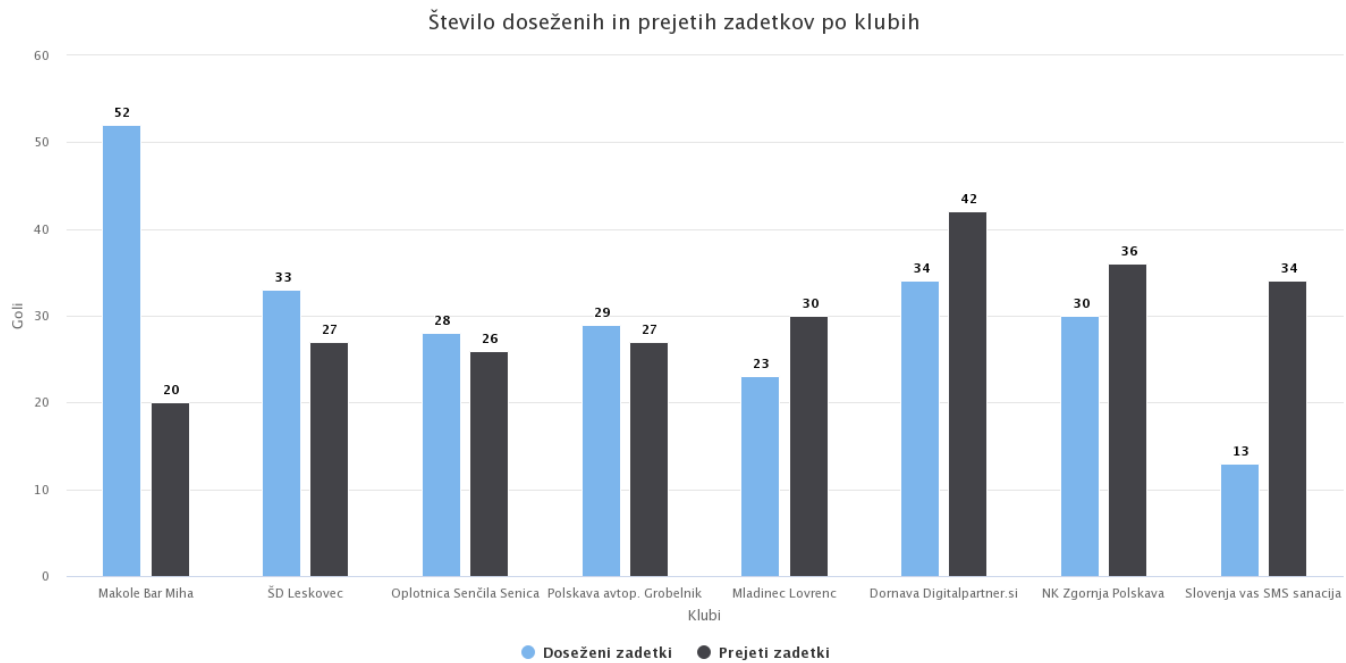

Povprečno število gledalcev na domačih tekmah

Člani - 2.razred MNZ Ptuj 2021/22

08.06.2022

Število doseženih in prejetih zadetkov po klubih

Število rumenih kartonov po klubih

Člani - 2.razred MNZ Ptuj 2021/22

08.06.2022

Število rdečih kartonov po klubih

Osvojene točke po klubih - doma in v gosteh