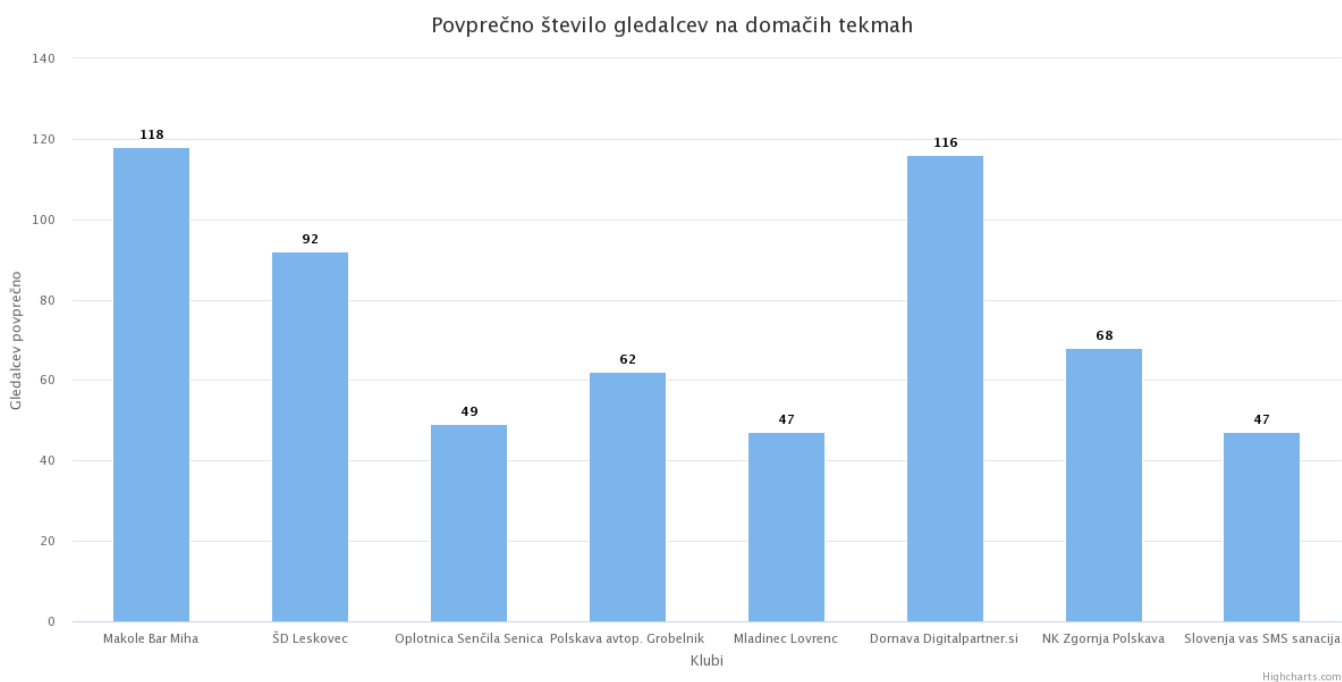

Statistični pregled tekmovanj

Člani - 2.razred MNZ Ptuj 2021/22

08.06.2022

	Gledalcev	Gledalcev povprečno	Doseženi zadetki	Prejeti zadetki	Rumeni kartoni	Rdeči kartoni	Doma	V gosteh
Makole Bar Miha	823	118	52	20	20	1	18	13
ŠD Leskovec	646	92	33	27	36	5	18	9
Oplotnica Senčila Senica	340	49	28	26	25	2	15	9
Polškava avtop. Grobelnik	370	62	29	27	20	2	9	10
Mladinec Lovrenc	330	47	23	30	31	1	8	11
Dornava Digitalpartner.si	810	116	34	42	35	3	13	5
NK Zgornja Polškava	475	68	30	36	28	2	11	4
Slovenja vas SMS sanacija	328	47	13	34	19	4	3	2
Skupaj	4122		242	242	214	20		
Povprečno na tekmo		74	4,32	4,32	3,82	0,36		

Povprečno število gledalcev na domačih tekmah