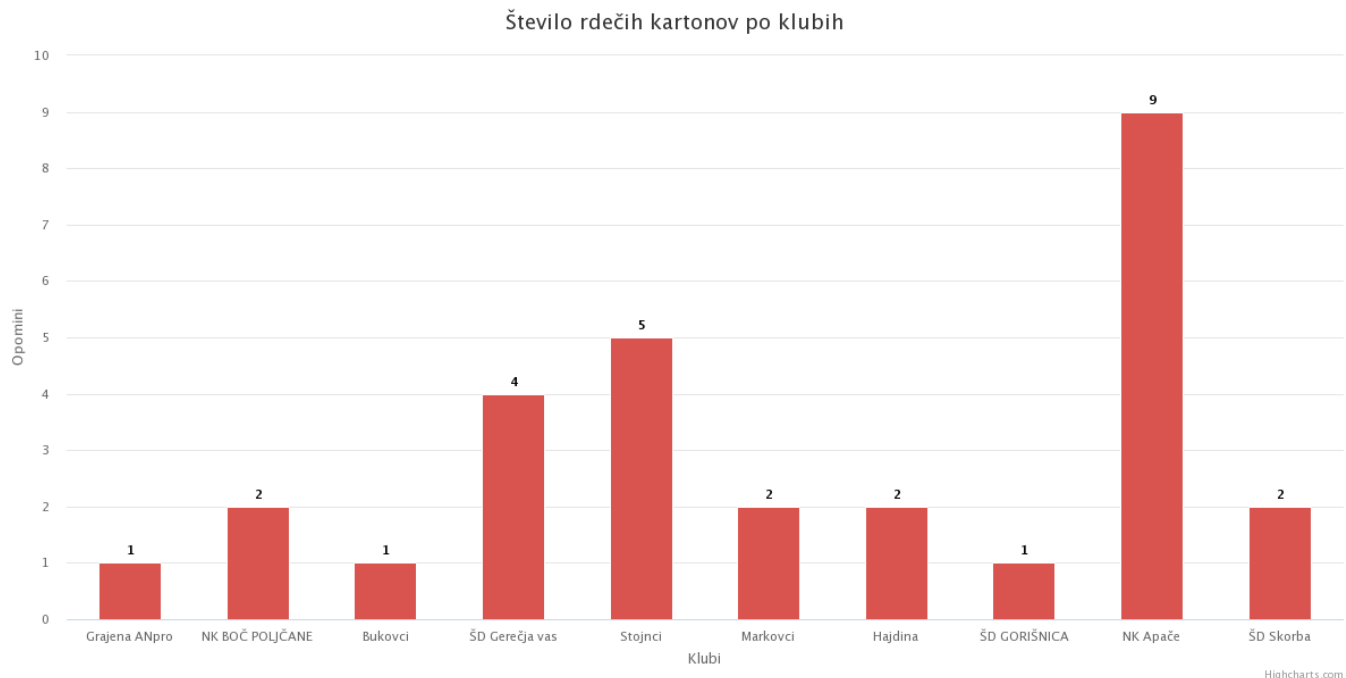

Povprečno število gledalcev na domačih tekmah

Število doseženih in prejetih zadetkov po klubih

Število rumenih kartonov po klubih

Super liga MNZ PTUJ 2021/22

08.06.2022

Število rdečih kartonov po klubih

Osvojene točke po klubih - doma in v gosteh